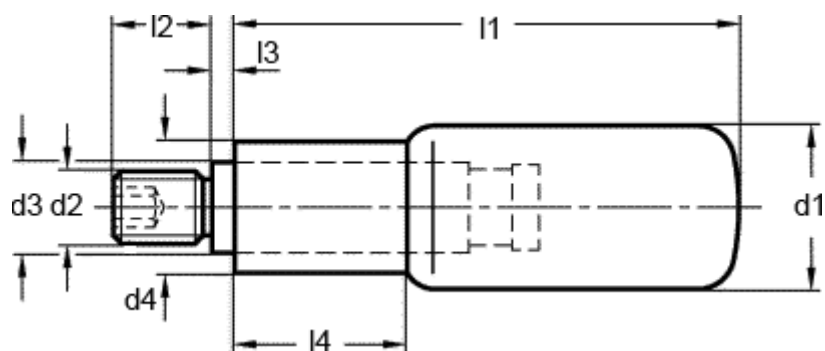

Data Sheet

Article number: 20094422

Description: E+G Revolving handle
GN 798-AL-24-M8

Measures

d1 = 24
d2 = M8
d3 = 14
d4 = 18.5
l1 = 74.0
l2 = 16
l3 = 2.5
l4 = 27